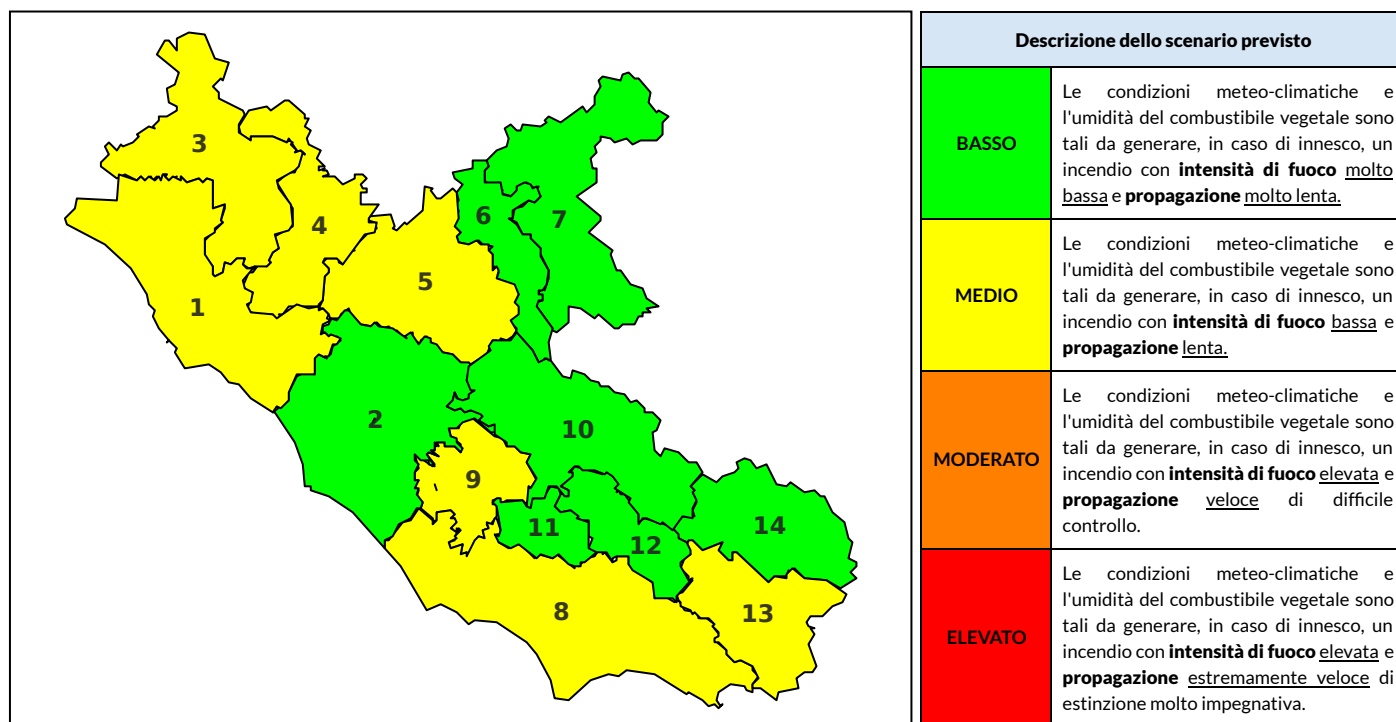

BOLLETTINO DI PERICOLOSITA' DA INCENDI BOSCHIVI

Previsioni per oggi 28-9-2021

Livello di pericolosità da incendio boschivo per Zona di Allerta AIB

Bollettino emesso nel periodo della campagna AIB Lazio sulla base del modello previsionale RISICOLazio, sviluppato in collaborazione con Fondazione CIMA, che fornisce un supporto per la valutazione della Pericolosità da incendio boschivo aggregata sulle Zone di Allerta AIB, approvate come parte integrante del Piano AIB Lazio 2020-2022 con DGR n° 270 del 15/05/2020. Il dettaglio della distribuzione dei Comuni nelle Zone AIB è consultabile al link <https://tinyurl.com/ZoneAIB>. Le Norme Comportamentali per la popolazione sono consultabili al link <https://tinyurl.com/NormeComportamentali>.

Zona AIB	1	2	3	4	5	6	7	8	9	10	11	12	13	14
Livello Pericolosità	MEDIO	BASSO	MEDIO	MEDIO	MEDIO	BASSO	BASSO	MEDIO	MEDIO	BASSO	BASSO	BASSO	MEDIO	BASSO

NOTE

BOLLETTINO DI PERICOLOSITA' DA INCENDI BOSCHIVI

Previsioni per domani 29-9-2021

Livello di pericolosità da incendio boschivo per Zona di Allerta AIB

Bollettino emesso nel periodo della campagna AIB Lazio sulla base del modello previsionale RISICOLazio, sviluppato in collaborazione con Fondazione CIMA, che fornisce un supporto per la valutazione della Pericolosità da incendio boschivo aggregata sulle Zone di Allerta AIB, approvate come parte integrante del Piano AIB Lazio 2020-2022 con DGR n° 270 del 15/05/2020. Il dettaglio della distribuzione dei Comuni nelle Zone AIB è consultabile al link <https://tinyurl.com/ZoneAIB>. Le Norme Comportamentali per la popolazione sono consultabili al link <https://tinyurl.com/NormeComportamentali>.