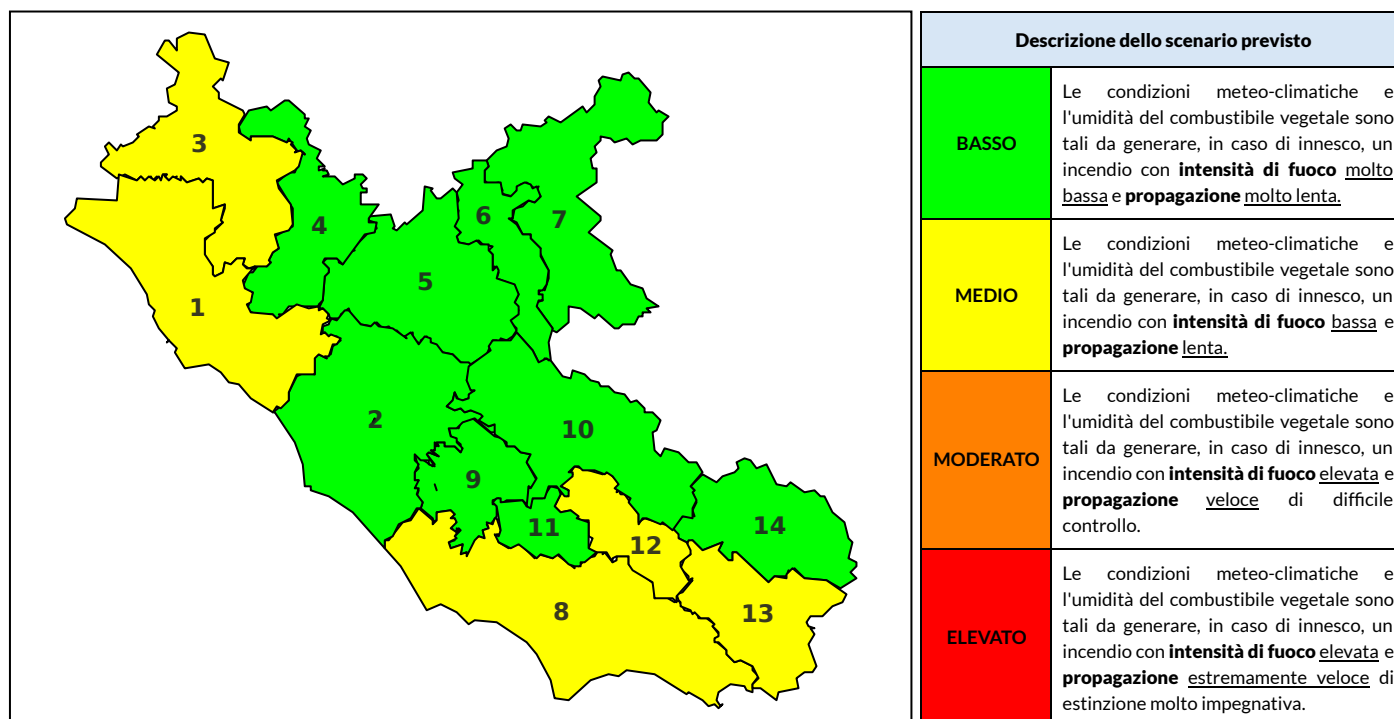

BOLLETTINO DI PERICOLOSITA' DA INCENDI BOSCHIVI

Previsioni per domani 29-9-2021

Livello di pericolosità da incendio boschivo per Zona di Allerta AIB

Bollettino emesso nel periodo della campagna AIB Lazio sulla base del modello previsionale RISICOLazio, sviluppato in collaborazione con Fondazione CIMA, che fornisce un supporto per la valutazione della Pericolosità da incendio boschivo aggregata sulle Zone di Allerta AIB, approvate come parte integrante del Piano AIB Lazio 2020-2022 con DGR n° 270 del 15/05/2020. Il dettaglio della distribuzione dei Comuni nelle Zone AIB è consultabile al link <https://tinyurl.com/ZoneAIB>. Le Norme Comportamentali per la popolazione sono consultabili al link <https://tinyurl.com/NormeComportamentali>.

Zona AIB	1	2	3	4	5	6	7	8	9	10	11	12	13	14
Livello Pericolosità	MEDIO	BASSO	MEDIO	BASSO	BASSO	BASSO	BASSO	MEDIO	BASSO	BASSO	BASSO	MEDIO	MEDIO	BASSO